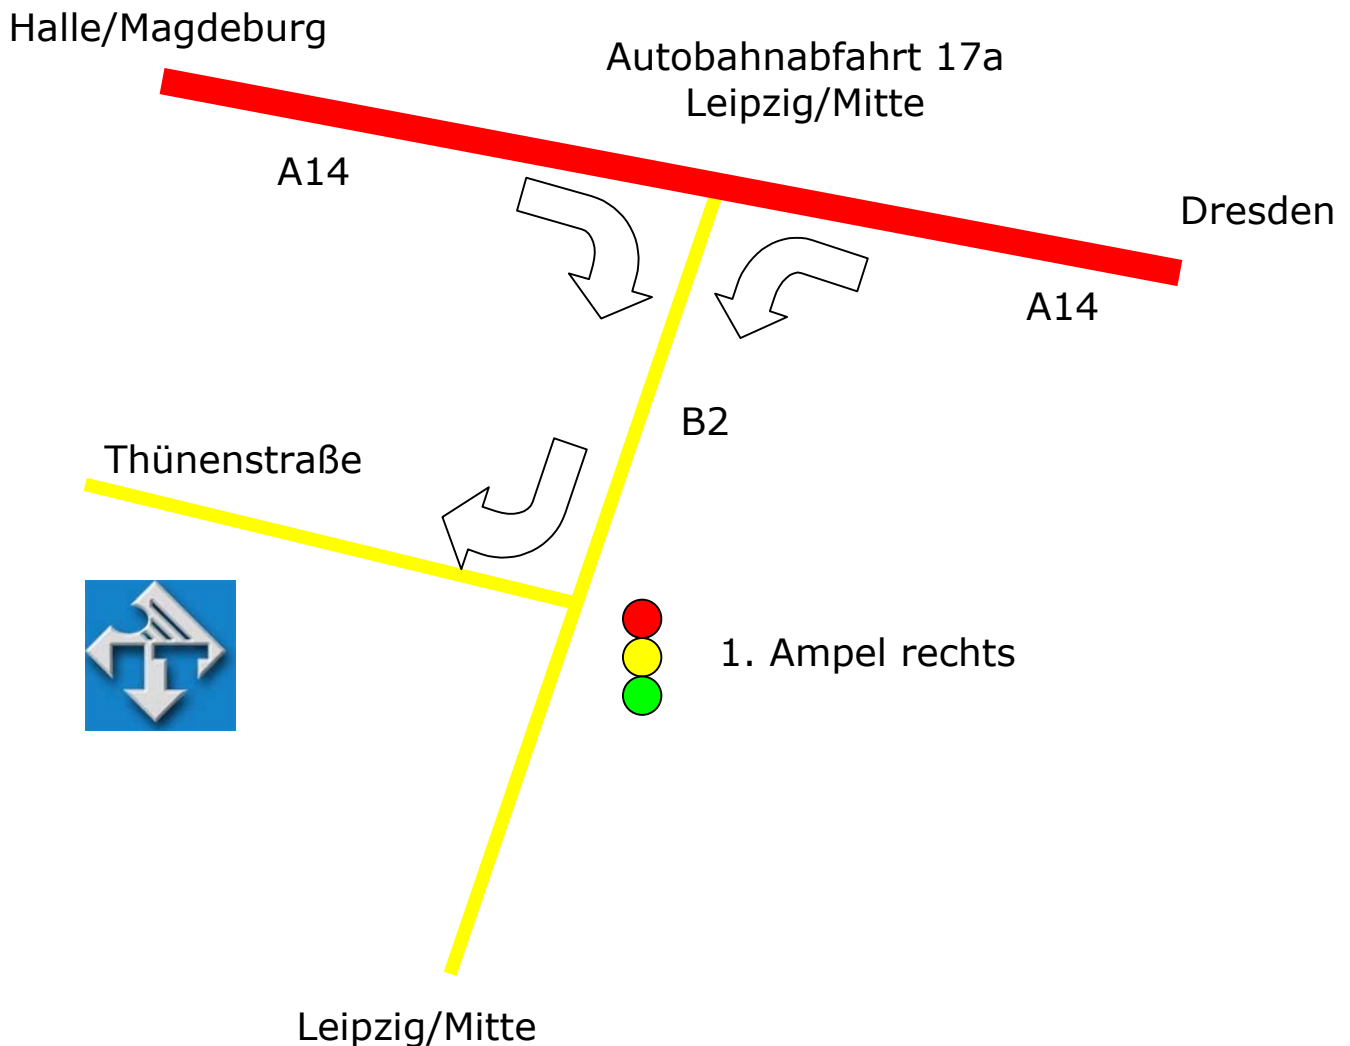

## Anfahrtsplan PKW (geeignet zum Drucken)

### Aus den Richtungen Magdeburg und Dresden über A14

- Autobahnabfahrt Leipzig/Mitte (B2) Richtung Leipzig nehmen
- auf der B2 4,7km fahren
- die 1. Ampel rechts in Thünenstraße einbiegen
- nach ca. 100m befindet sich auf der linken Seite das Gebäude von IT Service leipzig

### Aus Richtung Leipzig/Mitte über B2

- der B2 folgen in Richtung A14
- weiter B2 über große Brückenkreuzung (die B2 kreuzt/überquert hier die Berliner Straße, Straßenbahn und Bahn)
- ca. 1km nach der Brückenkreuzung links in Thünenstraße einbiegen (noch vor der Esso-Tankstelle)
- nach ca. 100m befindet sich auf der linken Seite das Gebäude von IT Service leipzig